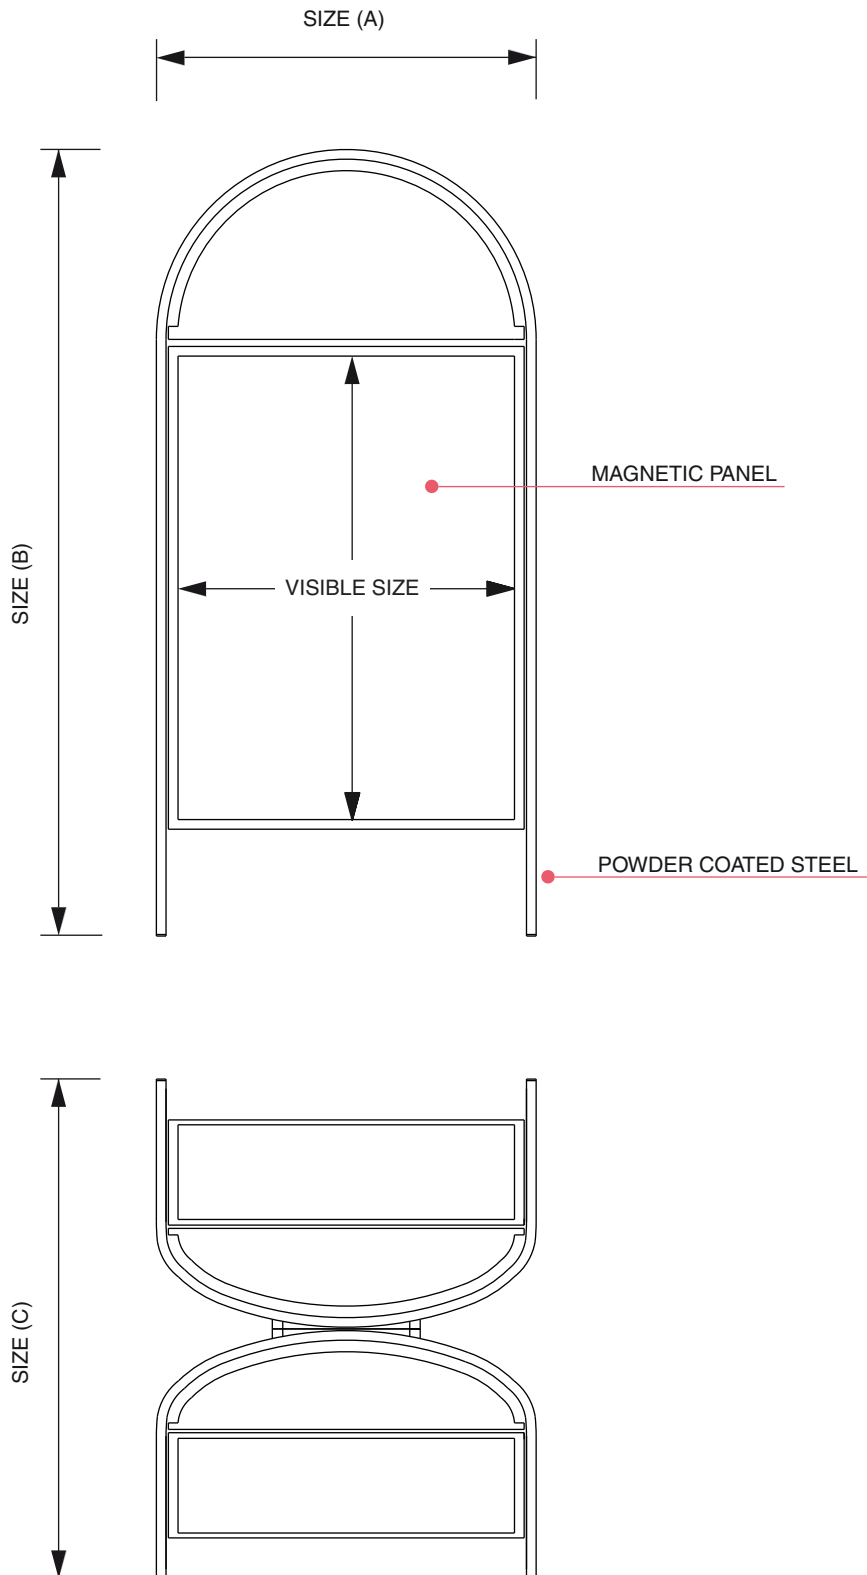

www.whitelightdisplay.co.uk

PRODUCT SHEET

Booster Curved Top A Board

PRODUCT SHEET

Booster Curved Top A Board

ARTICLE CODE	EAN / GTIN	POSTER SIZE	VISIBLE SIZE	SIZE (A x B x C)	NET WEIGHT
WTDTOPA2BLACK	N/A	420 x 594 mm (A2)	420 x 594 mm	512 x 1052 x 740 mm	11.5 kg
WTDTOPA1BLACK	N/A	594 x 841 mm (A1)	594 x 841 mm	686 x 1340 x 845 mm	19.0 kg
WTDTOP20X30BLACK	N/A	20" x 30" / 508 x 762 mm	508 x 762 mm	600 x 1212 x 834 mm	16.1 kg
WTDTOPA2RED	N/A	420 x 594 mm (A2)	420 x 594 mm	512 x 1052 x 740 mm	11.5 kg
WTDTOPA1RED	N/A	594 x 841 mm (A1)	594 x 841 mm	686 x 1340 x 845 mm	19.0 kg
WTDTOP20X30RED	N/A	20" x 30" / 508 x 762 mm	508 x 762 mm	600 x 1212 x 834 mm	16.1 kg
WTDTOPA2BLUE	N/A	420 x 594 mm (A2)	420 x 594 mm	512 x 1052 x 740 mm	11.5 kg
WTDTOPA1BLUE	N/A	594 x 841 mm (A1)	594 x 841 mm	686 x 1340 x 845 mm	19.0 kg
WTDTOP20X30BLUE	N/A	20" x 30" / 508 x 762 mm	508 x 762 mm	600 x 1212 x 834 mm	16.1 kg
WTDTOPA2GREEN	N/A	420 x 594 mm (A2)	420 x 594 mm	512 x 1052 x 740 mm	11.5 kg
WTDTOPA1GREEN	N/A	594 x 841 mm (A1)	594 x 841 mm	686 x 1340 x 845 mm	19.0 kg
WTDTOP20X30GREEN	N/A	20" x 30" / 508 x 762 mm	508 x 762 mm	600 x 1212 x 834 mm	16.1 kg
WTDTOPA2WHITE	N/A	420 x 594 mm (A2)	420 x 594 mm	512 x 1052 x 740 mm	11.5 kg
WTDTOPA1WHITE	N/A	594 x 841 mm (A1)	594 x 841 mm	686 x 1340 x 845 mm	19.0 kg
WTDTOP20X30WHITE	N/A	20" x 30" / 508 x 762 mm	508 x 762 mm	600 x 1212 x 834 mm	16.1 kg
WTDTOPA2GREY	N/A	420 x 594 mm (A2)	420 x 594 mm	512 x 1052 x 740 mm	11.5 kg
WTDTOPA1GREY	N/A	594 x 841 mm (A1)	594 x 841 mm	686 x 1340 x 845 mm	19.0 kg
WTDTOP20X30GREY	N/A	20" x 30" / 508 x 762 mm	508 x 762 mm	600 x 1212 x 834 mm	16.1 kg

PRODUCT SHEET

HEADER PANEL	SIZE AxB (Visible size)
A2	425 x 240 mm
A1	595 x 330 mm
20" x 30"	510 x 248 mm